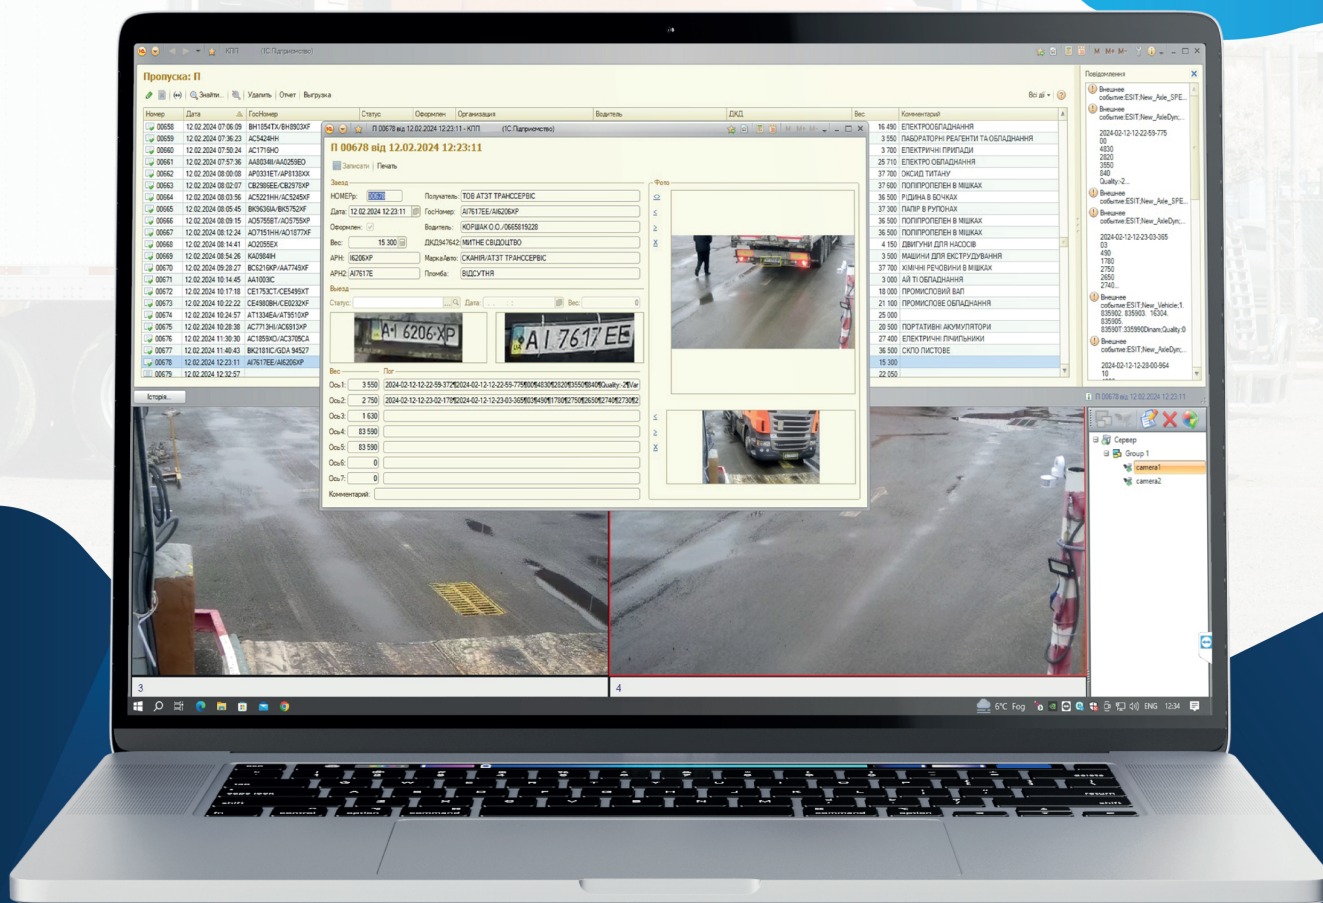

КІІТ
системи контролю доступу

МИТНИЙ ТЕРМІНАЛ З РОЗПІЗНАВАННЯМ АВТОНОМЕРІВ

Сучасна технологія для ефективного митного контролю

Митний термінал з системою розпізнавання автономерів та зважуванням автомобілів - це інноваційний підхід до обробки транспортних засобів на митному терміналі.

Наша система дозволяє автоматично ідентифікувати номери автомобілів і визначати їх вагу, що забезпечує швидке та точне митне оформлення.

Переваги

ШВИДКИЙ ТА БЕЗКОНТАКТНИЙ ДОСТУП

Автоматичне розпізнавання номерів дозволяє водіям без зупинки проїжджати через контрольно-пропускний пункт.

ІНТЕГРАЦІЯ З ІНФОРМАЦІЙНОЮ СИСТЕМОЮ

Дані про в'їзд та виїзд транспортних засобів будуть передані до вашої інформаційної системи для подальшого аналізу.

ІНТЕГРАЦІЯ З ВАГАМИ

Автоматичне зважування транспортних засобів при в'їзді та виїзді.